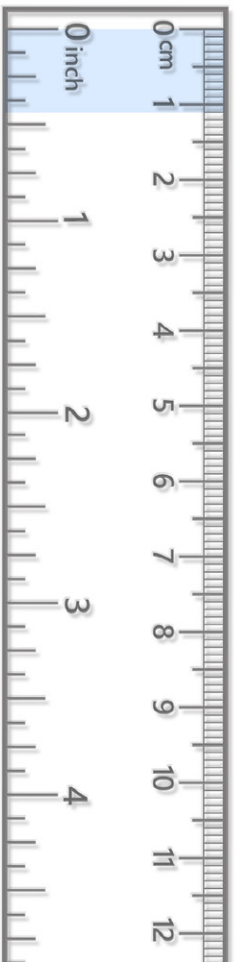

AL N117-19 frosted walnut

50 x 50 cm

25 x 25 cm

100 x 100 cm

Evaluar su uso en imágenes mayores a 120 cm

Molduras de Aluminio