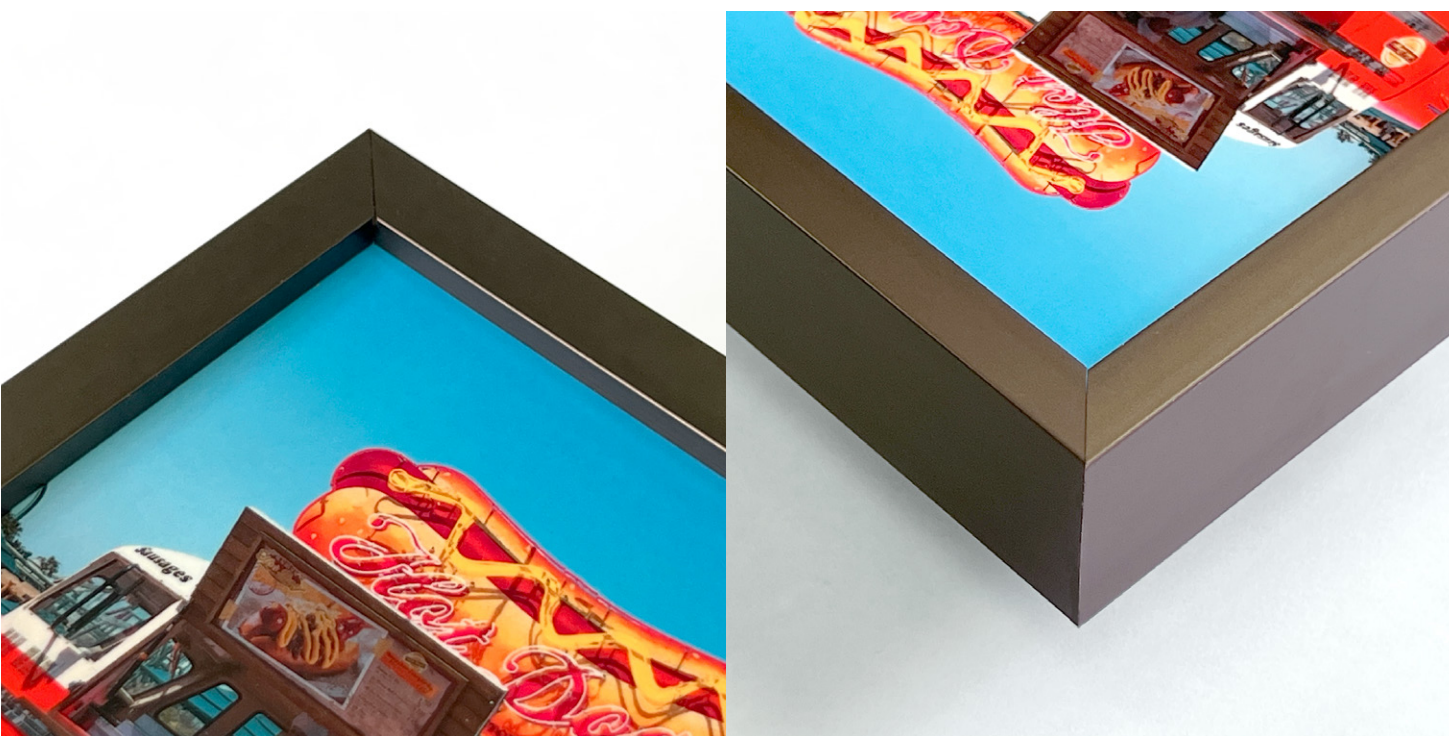

AL N117-19 frosted walnut

50 x 50 cm

25 x 25 cm

100 x 100 cm

Evaluar su uso en imágenes mayores a 120 cm

Molduras de Aluminio