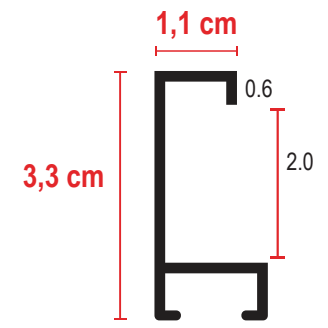

AL N117-19 frosted walnut

50 x 50 cm

25 x 25 cm

100 x 100 cm

Evaluar su uso en imágenes mayores a 120 cm

Molduras de Aluminio