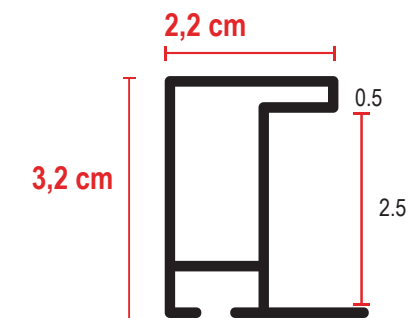

# AL N95-429 Brushed Black

50 x 50 cm

25 x 25 cm

100 x 100 cm

Molduras de Aluminio