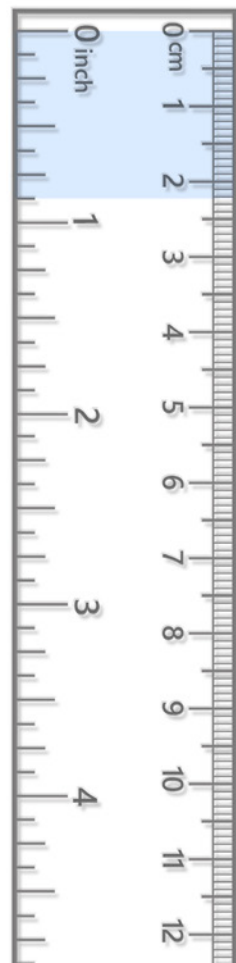

# AL N95-429 Brushed Black

50 x 50 cm

25 x 25 cm

100 x 100 cm

Molduras de Aluminio