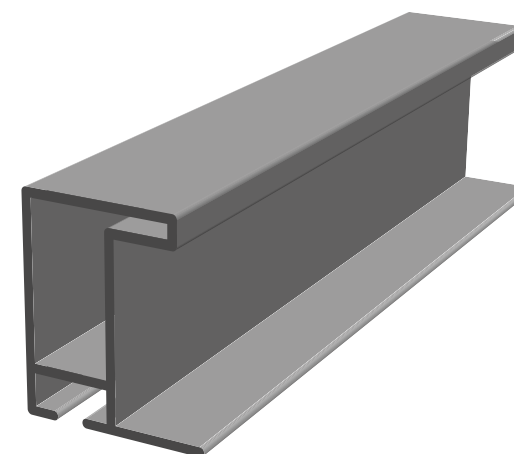

# AL N95-429 Brushed Black

50 x 50 cm

25 x 25 cm

100 x 100 cm

Molduras de Aluminio