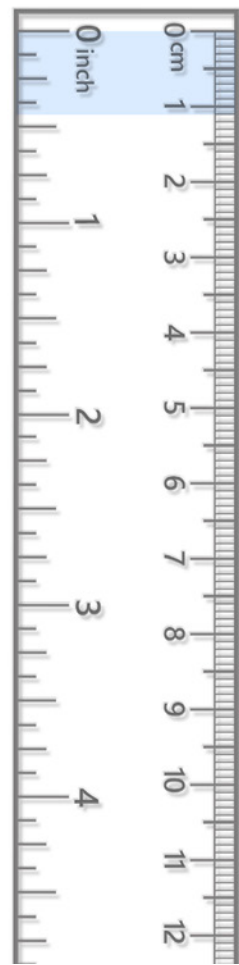

AL N117-280 American natural

50 x 50 cm

25 x 25 cm

100 x 100 cm

Evaluar su uso en imágenes mayores a 120 cm

Molduras de Aluminio