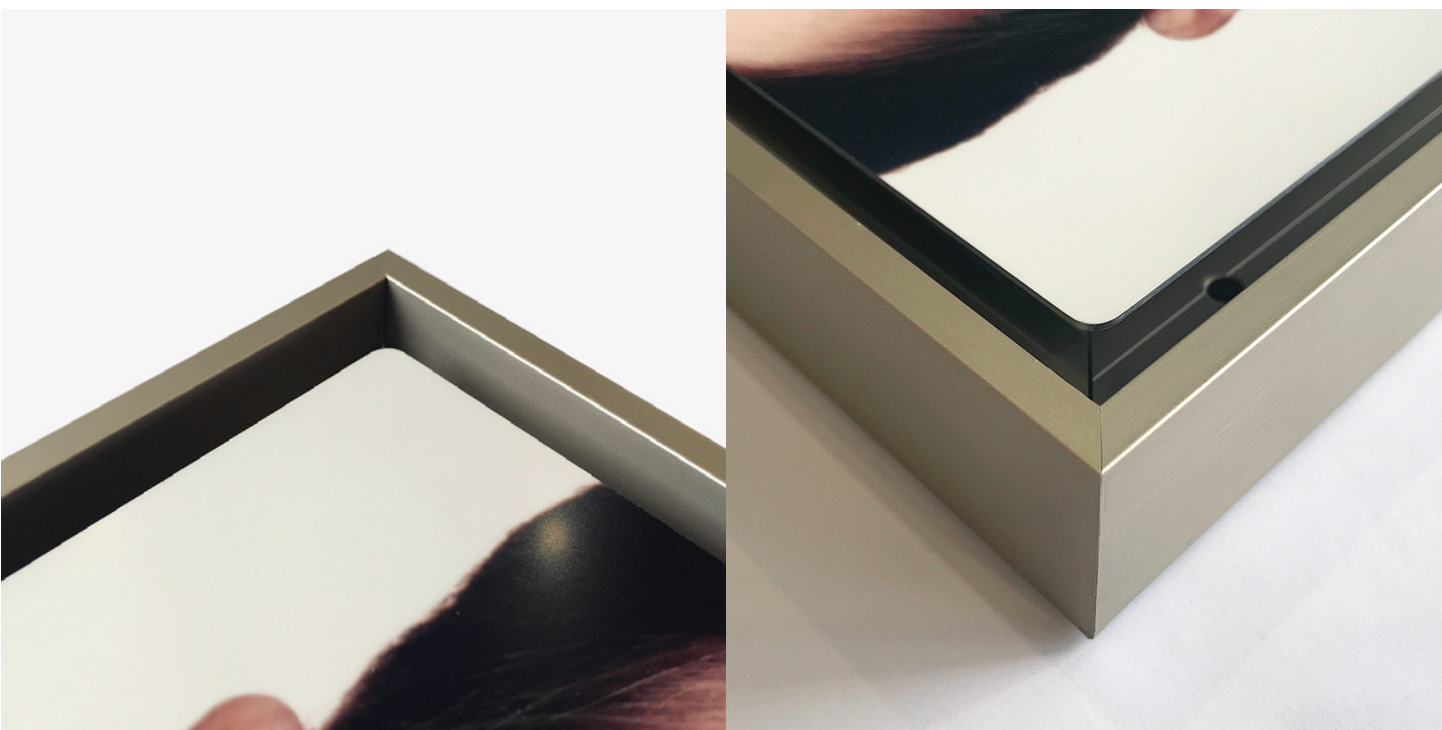

# AL N14-14 German Silver Flotante

50 x 50 cm

25 x 25 cm

100 x 100 cm

Molduras de Aluminio