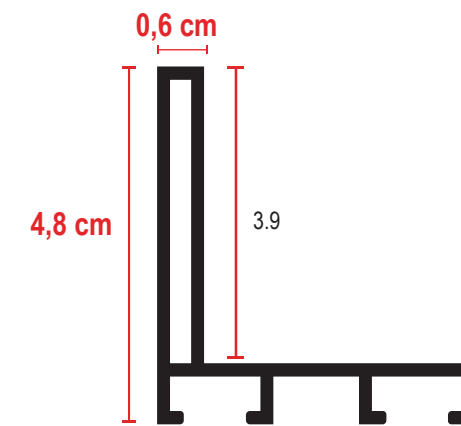

# AL N14-14 German Silver Flotante

50 x 50 cm

25 x 25 cm

100 x 100 cm

Molduras de Aluminio