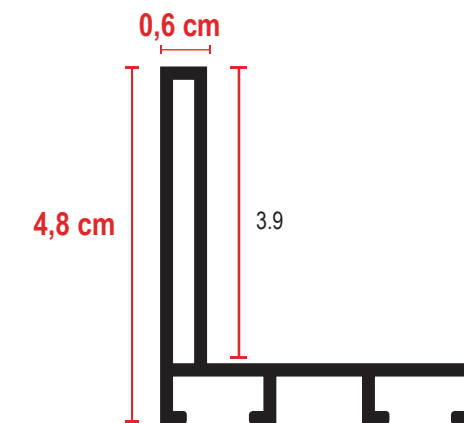

# AL N14-21 Black Flotante

50 x 50 cm

25 x 25 cm

100 x 100 cm

Molduras de Aluminio