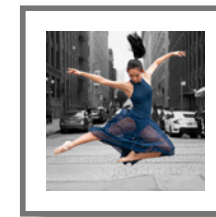

AL N129-13 Contrast grey

50 x 50 cm

25 x 25 cm

100 x 100 cm

Evaluar su uso en imágenes mayores a 120 cm