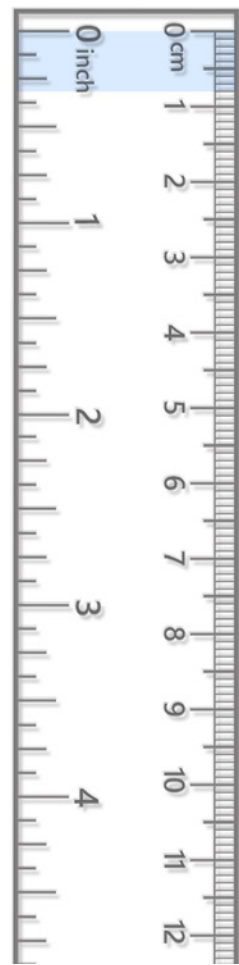

AL N129-13 Contrast grey

50 x 50 cm

25 x 25 cm

100 x 100 cm

Evaluar su uso en imágenes mayores a 120 cm