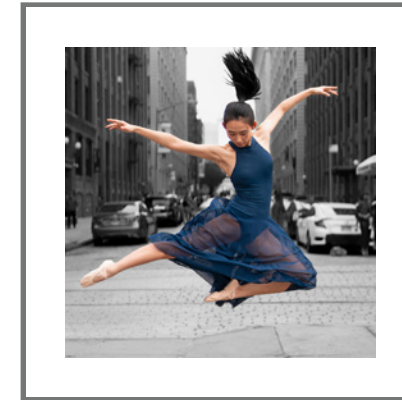

AL N129-13 Contrast grey

50 x 50 cm

25 x 25 cm

100 x 100 cm

Evaluar su uso en imágenes mayores a 120 cm