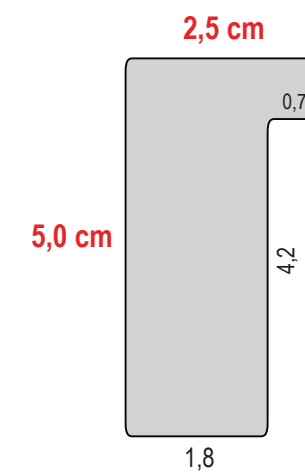

PS 311 White BOX

50 x 50 cm

25 x 25 cm

100 x 100 cm

Molduras de poliuretano/poliestireno