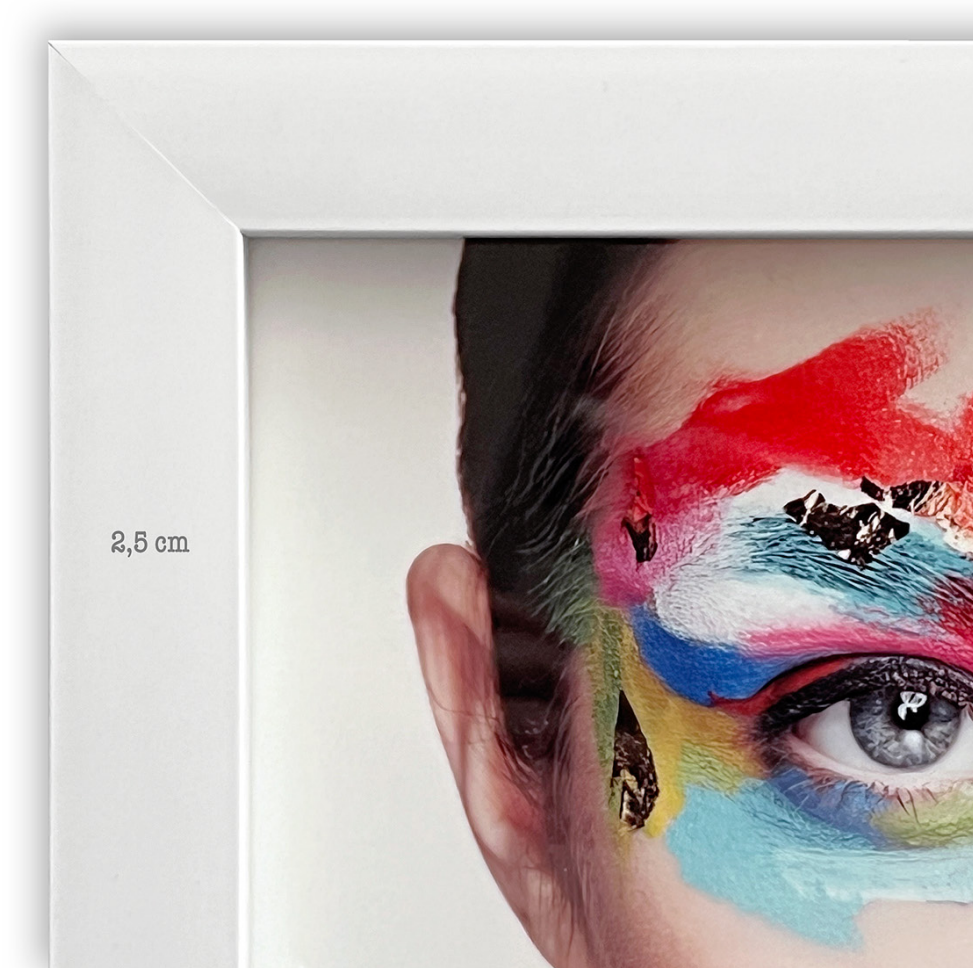

PS 311 White BOX

50 x 50 cm

25 x 25 cm

100 x 100 cm

Molduras de poliuretano/poliestireno