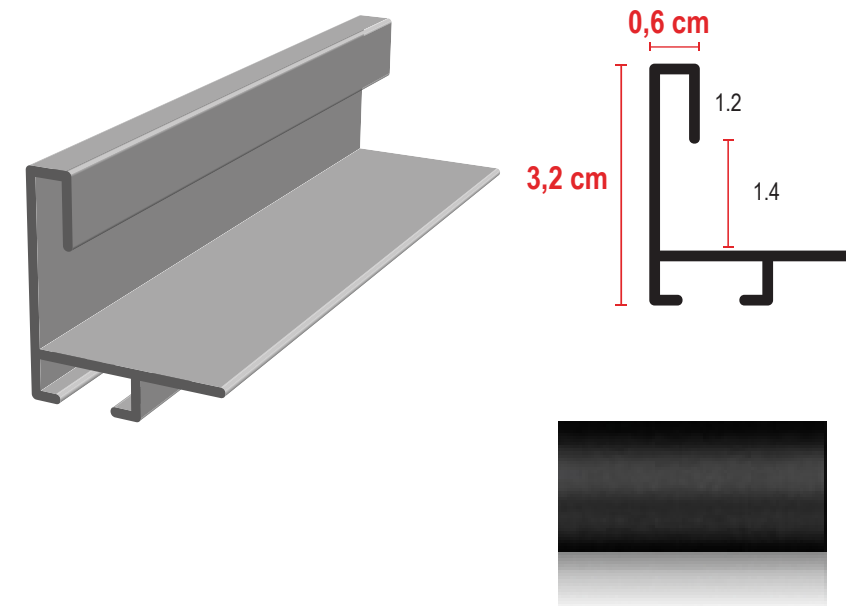

# AL N13-21 Black Flotante

50 x 50 cm

25 x 25 cm

100 x 100 cm

Evaluar su uso en imágenes mayores a 100 cm

Molduras de Aluminio